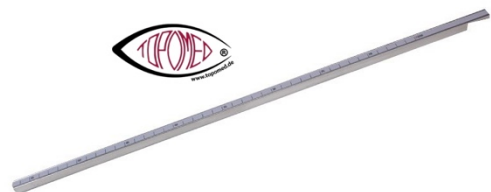

Artikel-Nr.:	Bezeichnung	Preis € ohne MwSt.	Preis € inkl. MwSt.
200.20.124	Nahlesestange für drehbaren Kartenhalter	91,60	109,00